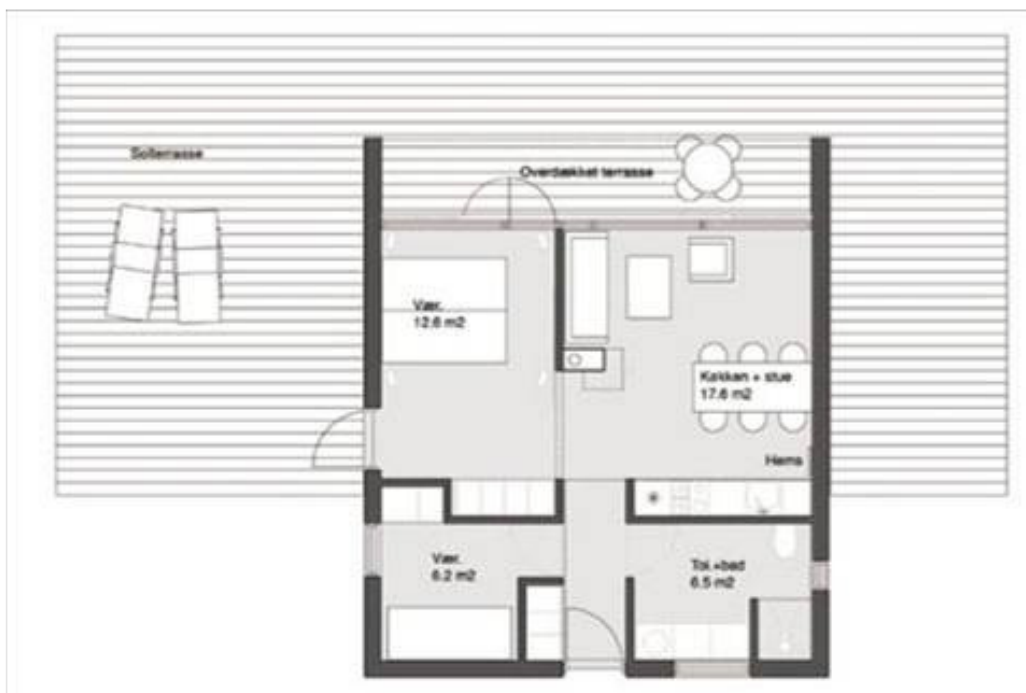

* Priser for udlejning på helligdage pr. nat påregnes som sæson 1.

DG&W 73

6 sovepladser

Køkken, stue, toilet/bad, 2 værelser, hems, overdækket terrasse lige ud til golfbanen.

Bruttoareal: 73 m²

Beboelse: 58 m²

Hems: 9 m²

Overdækket terrasse: 8 m²

Feriehus leveret af

LIVORA -DESIGNHUSE

DG&W 99

6 sovepladser

Køkken, toilet/bad, 2 værelser, hems, Sauna, dampbad, Stor Tv-stue, 2 overdækkede terrasse lige ud til golfbanen.

Bruttoareal: 73 m²

Beboelse: 68 m²

Hems: 9 m²

Overdækket terrasse: 22 m²

Feriehus leveret af

LIVORA -DESIGNHUSE